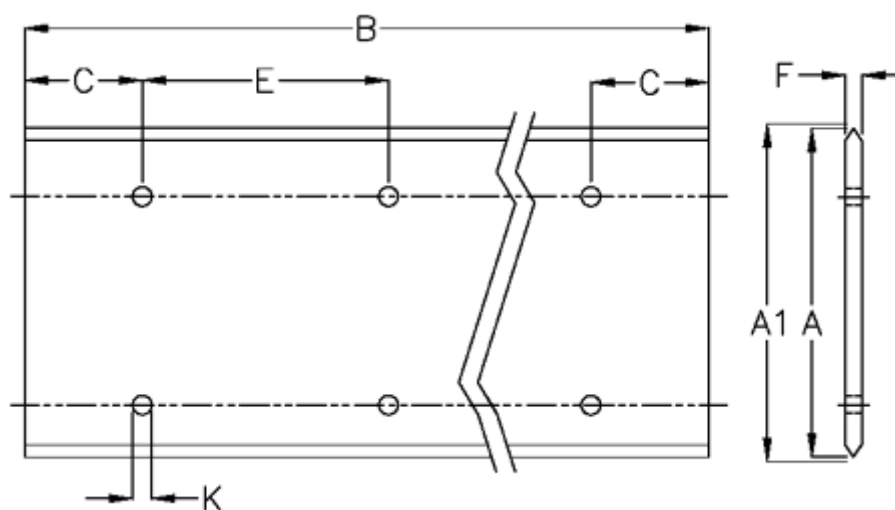

Varenummer: 05712412336
Beskrivelse: Hepco GV3 profilskinne L 120 L2336 P3
med forsænkede huller

Mål

A = 120
A1 = 121.58
B = 2336
C = 88.0
E = 180
F = 9.43
For leje = J54
K = 11.5xM10

Præcisionstype = P3
vægt kg/1000 = 8.50